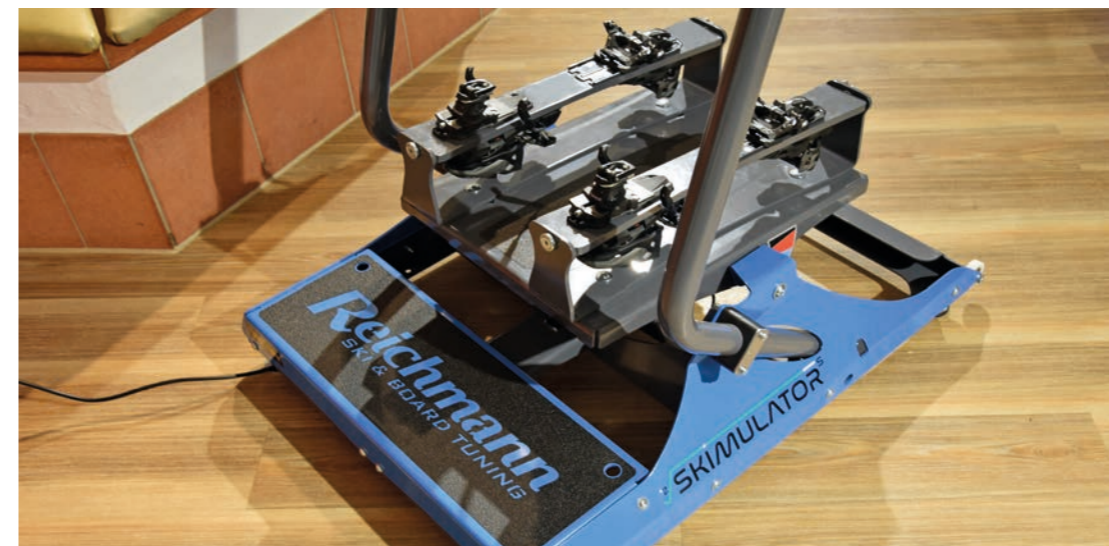

DER NEUE SKIMULATOR

Anprobegerät für passgenaue Skischuhe

SKIMULATOR

Die Innovation für den optimalen Skischuh-Test.

Schlecht sitzende und vor allem zu große Skischuhe mit zu viel Vorderfußfreiheit sind ein weitverbreitetes Problem bei Skifahrern. Mit zu großen Skischuhen fehlt der notwendige Halt, was die Leistung, den Tragekomfort und den Fahrspaß beeinträchtigt. Dieses Problem gehört mit dem SKIMULATOR der Vergangenheit an.

Der SKIMULATOR ist ein innovatives Tool, welches das Gefälle (Alpin) bzw. die Steigung (Touren) einer Skipiste nachahmt. So kann der Kunde die optimale Skischuhgröße und -form unter Realbedingungen ermitteln und es wird ein deutlich präziseres Ergebnis erzielt.

Präzise & einfach

Kunden werden in die integrierten Skibindungen des SKIMULATORS eingeklinkt und in die typische Abfahrts- bzw. Steigungshaltung gebracht. Ein dreifarbiges Display zeigt das Gefälle analog zu den internationalen Pistenstandards (blau, rot, schwarz) an. Die optimale Passform ist erreicht, wenn die Zehen in nach vorne bzw. nach hinten geneigter Position im Skischuh leicht anstoßen. Anderenfalls ist der Skischuh zu groß.

Flexibel & platzsparend

Der SKIMULATOR hat einen geringen Platzbedarf von nur 0,67 m² (Duplex). Die vier Stellfüße sind justierbar zur Anpassung an die Stellfläche. Außerdem ist das Anprobegerät mit Transportrollen ausgestattet für eine einfache, ebenerdige Fortbewegung.